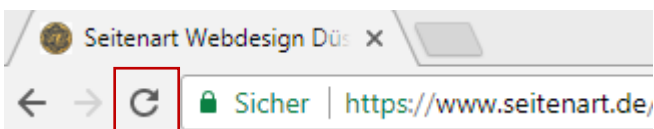

Generell ist das Symbol zur Aktualisierung der Seitenansicht bei den gängigsten Browsern, wie Mozilla Firefox, Google Chrome, Internet Explorer und Safari gleich gehalten:

Ein nach rechts geöffneter Kreis mit Pfeil 

Dieser ist bei den aufgeführten Browsern, wie folgt zu finden:

MOZILLA FIREFOX:

Entweder vor oder am Ende der Adresszeile (je nach Version)

GOOGLE CHROME:

Vor der Adresszeile

INTERNET EXPLORER:

Am Ende der Adresszeile