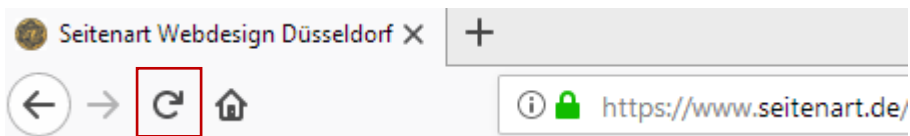

AKTUALISIERUNG DER SEITENANSICHT IM BROWSER

Nach jeder durchgeführten Änderung an der Website wird empfohlen, die Seitenansicht des Browsers auf Ihren Rechnern zu aktualisieren. Nur so ist gewährleistet, dass die aktuellste Version angezeigt und nicht etwa eine ältere Variante aus dem Cache geladen wird.

Generell ist das Symbol zur Aktualisierung der Seitenansicht bei den gängigsten Browsern, wie Mozilla Firefox, Google Chrome, Internet Explorer und Safari gleich gehalten:

Ein nach rechts geöffneter Kreis mit Pfeil

Dieser ist bei den aufgeführten Browsern, wie folgt zu finden:

MOZILLA FIREFOX:

Entweder vor oder am Ende der Adresszeile (je nach Version)