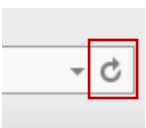

INTERNET EXPLORER:

Am Ende der Adresszeile